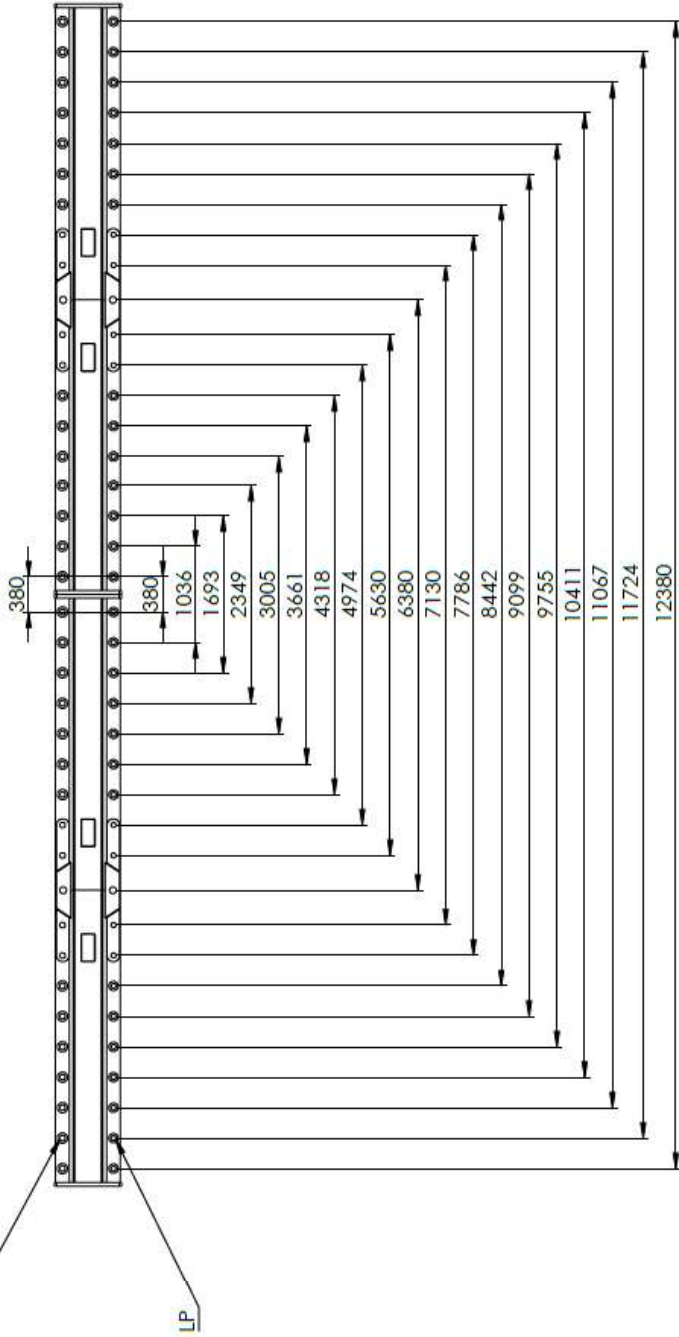

afstand boven	380	380	380	380	380	380	380	380	380	380	380	380	380	380	380	380	380	380	380	380	380	
afstand onder	380	1036	1693	2349	3005	3661	4318	4974	5630	6380	7130	7786	8442	9099	9755	10411	11067	11724	12380			
WILL	70	50	50	50	50	50	50	45	40	34	32	29	23	19	17.5	16	13	12.5	11			

- HP staat voor hijspunt
- LP staat voor lastpunt
- wanneer de EVK5060 als spreider wordt gebruikt (wanneer HP en LP zich recht onder elkaar bevinden) kan deze op elke afstand 70T hijsen
- maximale tophoek van 2 sprong mag maximaal 60° zijn.