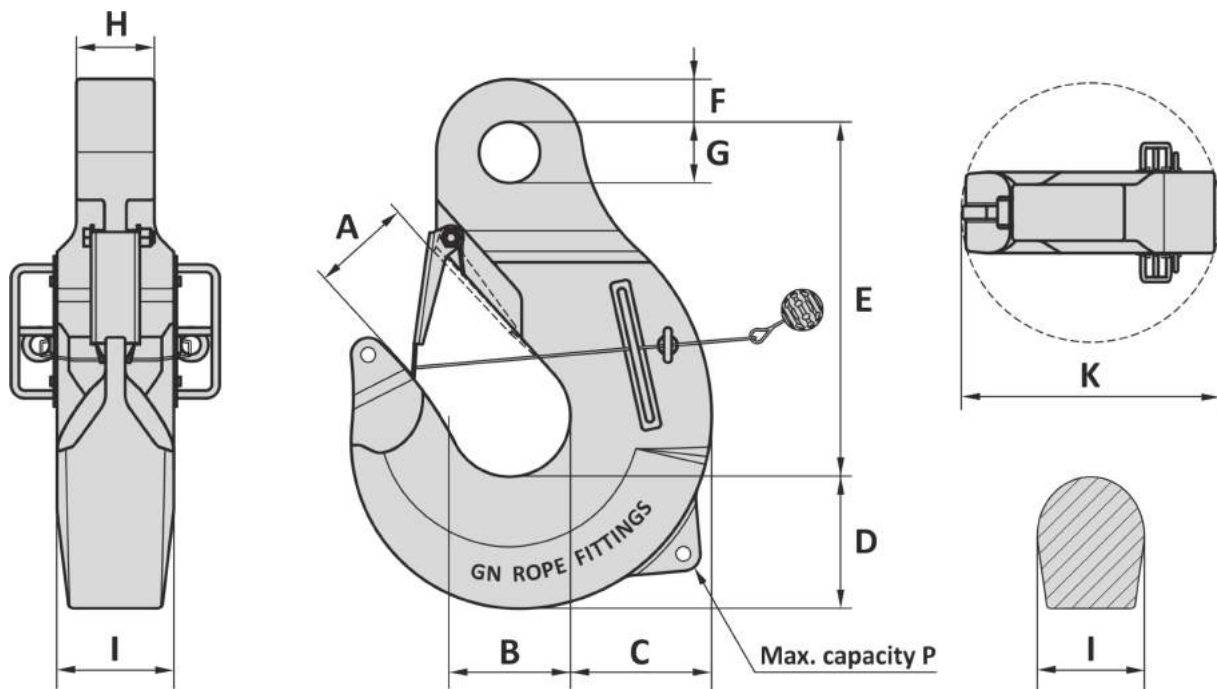

SOFTSLING FRIENDLY ROV HOOK

TYPE HK14

Material : Alloy steel
 Safety factor : 4 times
 Finish : Painted
 Temperature range : -40°C up to +200°C, Polar Rated
 Standard certification : Certificate of Conformity
 3.1 material certificated EN 10204

Non-standard sizes or custom products available on request

Art. No.	WLL ton	MBL ton	A mm	B mm	C mm	D mm	E mm	F mm	G mm	H mm	I mm	K mm	P ton	Weight kg
73000050	50	200	103	120	140	125	392	49	73	60	90	366	2	66
73000063	63	252	109	130	160	140	423	53	85	70	100	406	3.25	90
73000080	80	320	119	140	180	160	465	60	90	80	120	453	4.75	133
73000100	100	400	142	160	190	165	530	65	110	100	140	495	4.75	187
73000150	150	600	157	180	230	200	590	70	120	120	180	588	6.5	314
73000200	200	800	180	210	260	230	678	78	135	145	200	665	8.5	467
73000250	250	1000	218	250	290	260	750	90	150	170	230	743	9.5	656
73000300	300	1200	259	300	320	290	865	100	160	180	260	832	12	915
73000400	400	1600	280	320	350	320	910	105	180	200	300	909	17	1218
73000500	500	2000	294	340	390	340	985	110	190	220	320	982	17	1541
73000600	600	2400	304	350	420	370	1035	120	210	250	340	1037	25	1883
73000700	700	2800	317	360	450	390	1060	125	220	280	380	1097	25	2290
73000800	800	3200	327	380	500	440	1180	140	240	300	400	1213	25	2994
73000900	900	3600	338	400	520	460	1260	150	260	320	420	1282	35	3565
73001000	1000	4000	353	420	560	480	1340	160	280	340	440	1345	35	4250
73001250	1250	5000	371	450	600	530	1415	185	310	360	480	1452	42.5	5500
73001550	1550	6200	394	480	660	590	1505	205	330	360	540	1566	42.5	7000

Tolerance: Machined parts ± 1 mm

25-07-2018